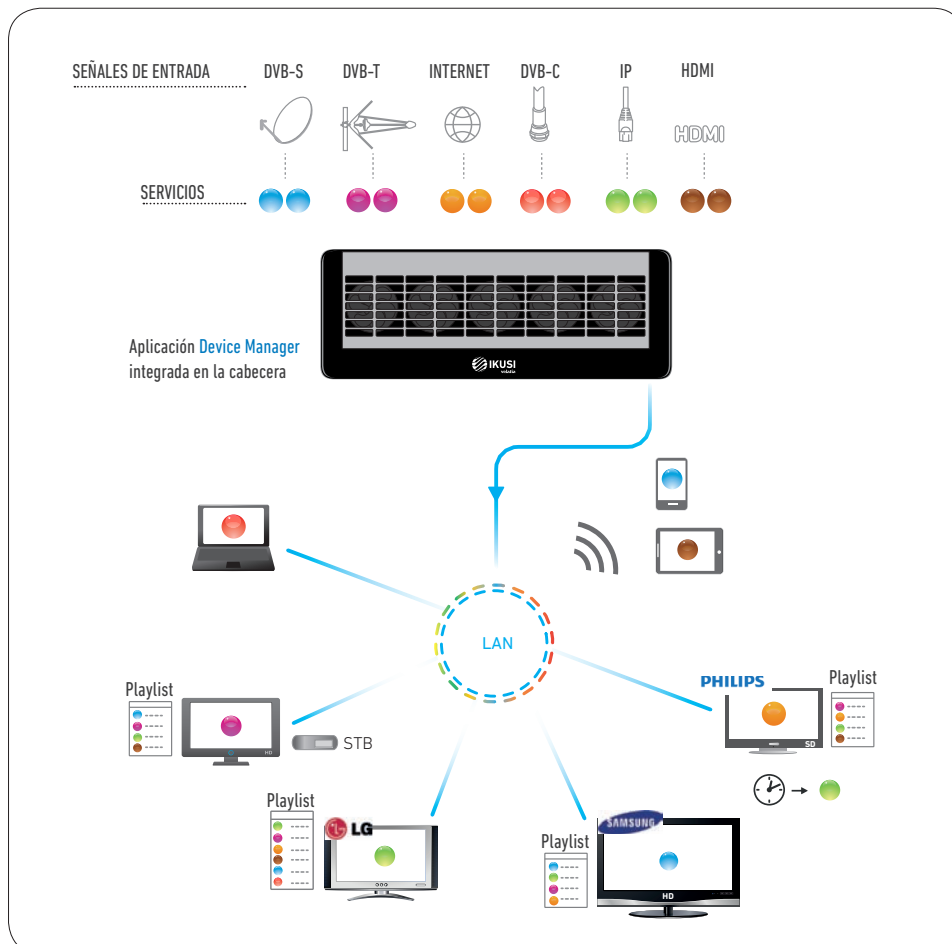

Ejemplo de aplicación