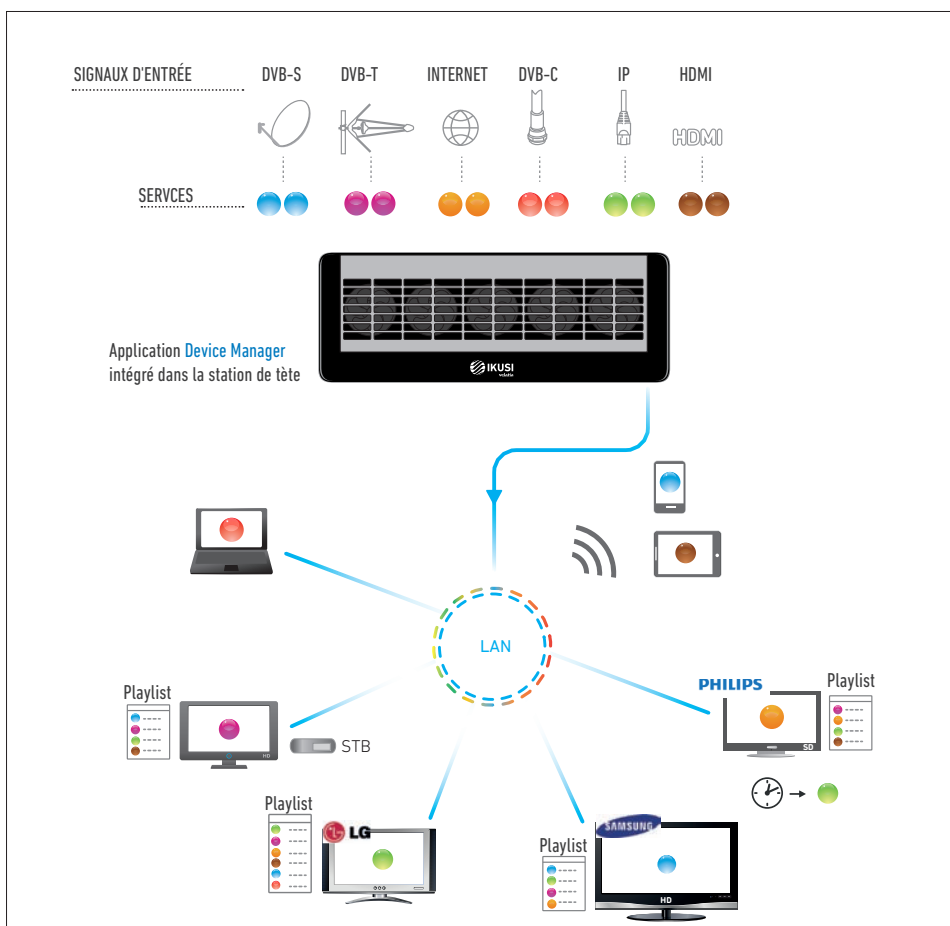

Exemple d'application