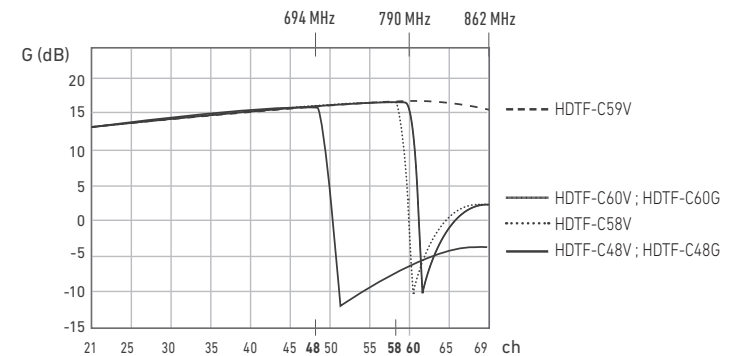

— Carga del viento / Charge au vent / Windload : 105 N (130 km/h) , 150 N (150 km/h)

— Ganancia / Gain :

Donostia Ibilbidea, 28 · 20115 Astigarraga
Gipuzkoa · España · Tel.: +34 943 44 88 95
television@ikusi.com - www.ikusi.tv