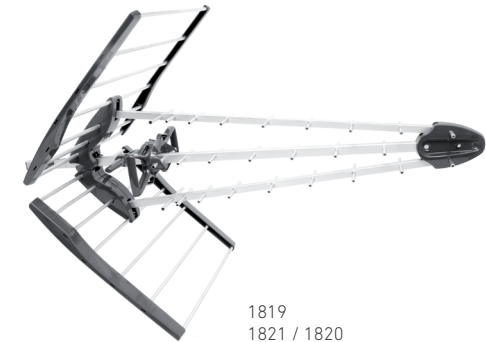

1819
1821 / 1820

Características Técnicas / Données Techniques / Technical Data

— Modelos / Modèles / Models :

Flashd C48 (HDTF-C48V) ▶ 21-48 (470-694 MHz)
Flashd C58 (HDTF-C58V) ▶ 21-58 (470-774 MHz)
Flashd C60 (HDTF-C60V) ▶ 21-60 (470-790 MHz)
Flashd C69 (HDTF-C69V) ▶ 21-69 (470-862 MHz)

— Relación D/A / Rapport AV/AR / Front-to-Back ratio : ≥ 20 dB

— Ángulo de apertura / Angle d'ouverture / Beamwidth : 470 MHz [55° (H) ; 65° (V)]
670 MHz [40° (H) ; 50° (V)]
860 MHz [25° (H) ; 30° (V)] (HDTF-C69V model)