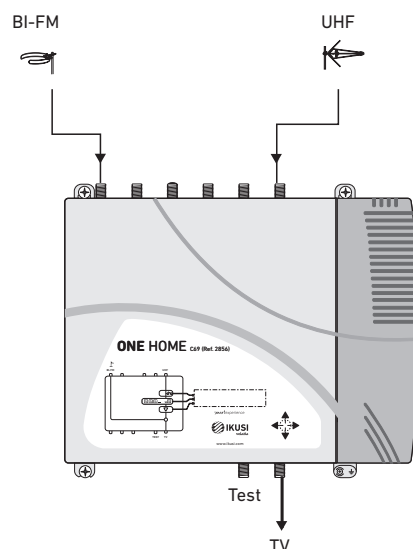

Dentro de la gama de amplificadores de banda ancha, presentamos los 3 modelos de centrales programables para señales terrestre y satélite, cada modelo tiene un corte de frecuencia adaptada a una futura evolución del Dividendo Digital.

Características principales:

- Los modelos ONE HOME está diseñada para viviendas unifamiliares.
- Autoconfigurable.
- 10 filtros sintonizables de UHF con capacidad de procesar hasta 5 canales cada uno.
- Entradas terrestres (BI-FM y UHF).
- Fuente de alimentación extraíble.
- El control de la central se realiza, a través de un interface de usuario implementado en el propio módulo, mediante un display y un pulsador de 4 direcciones.

MODELO	REF. / Código EAN	ONEHOME Series		
ONEHOME-C69	2856 / 8435136428565	Frecuencias MHz	47 - 108	470 - 862
ONEHOME-C60	2857 / 8435136428572			470 - 790
ONEHOME-C48	2858 / 8435136428589			470 - 694
Entradas			1	1
			BI/FM	UHF
Configuración de entrada			-	10 0 0
Número de filtros UHF programables por entrada				9 0 1
				7 0 3
				2 5 3
				2 7 1
Ganancia	dB	-5	20/40 Conmutable	
Regulación de la ganancia	dB	-	30	
Figura de ruido	dB	-	< 6	
Margen de entrada óptimo	dBµV	-	50 - 100	
Pérdidas de retorno	dB	> 10		
Selectividad (a ± 10 MHz de extremos de canal)	dB	-	10	
Nivel de salida	dBµV	-	113 *1	
Regulación nivel de salida	dB	-	20	
Precisión del CAG	dB	-	± 1	
Tensión conmutable	V	-	off-12-24	
Corriente máxima previos	mA	-	100	
Salida test	dB	-30		
Tensión de red	VAC	110 - 240		
Consumo	W	10		
Temperatura de funcionamiento	°C	-5 ... +50		
Dimensiones	mm	300 x 250 x 40		

*1 IMD3 -52 dBc (DIN 45004B)