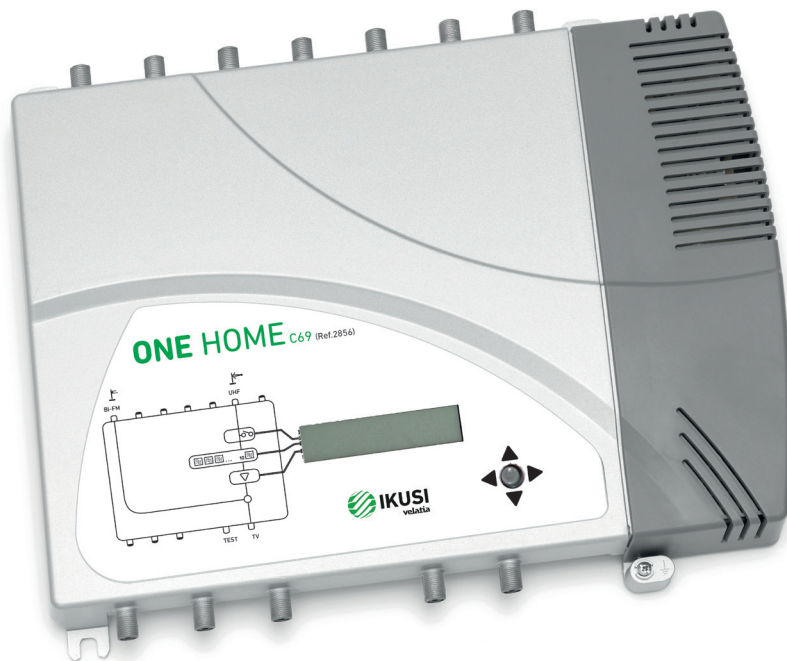

# Cabecera de filtrado terrestre programable

Amplificador doméstico con 10 filtros de canales.

10 filtros sintonizables de UHF  
con capacidad de procesar  
hasta 5 canales cada uno

Modelos adaptados al primer y  
segundo dividendo digital

Diseñada para viviendas unifamiliares

**ONEHOME**

Dentro de la gama de amplificadores de banda ancha, presentamos los 3 modelos de centrales programables para señales terrestre y satélite, cada modelo tiene un corte de frecuencia adaptada a una futura evolución del Dividendo Digital.

#### Características principales:

- Los modelos ONE HOME está diseñada para viviendas unifamiliares.
- Autoconfigurable.
- 10 filtros sintonizables de UHF con capacidad de procesar hasta 5 canales cada uno.
- Entradas terrestres (BI-FM y UHF).
- Fuente de alimentación extraíble.
- El control de la central se realiza, a través de un interface de usuario implementado en el propio módulo, mediante un display y un pulsador de 4 direcciones.