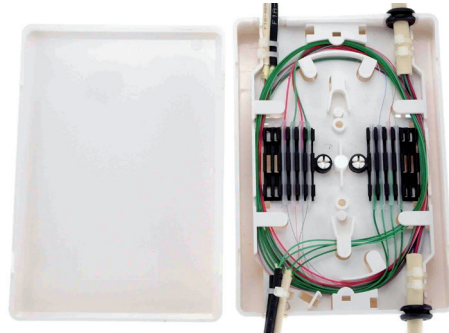

Caja empalme y distribución de FO. 4 puertos de entrada/salida.

Modelo		RSE-006
Ref.		8239
Material de fabricación		PC + ABS
IP		44
Medidas	Ancho	160 mm
	Alto	110 mm
	Profundo	30 mm
Tapa		Desmontable
Sistema de cierre		4 clips
Color		Blanco
Puertos de entrada/salida	Diámetro	4 troqueles de 10 / 20 mm
	Fijación	Anclaje para bridas
Bandeja para empalmes de fibra		1
Capacidad total de fusiones		12
Guía enrutar fibra		Integrada en la bandeja
Radio curvatura		45 mm
Sujección cableado	4 bridas	Integrada en bandejas
Tapones	2 tapones anti polvo	50 mm
Adaptadores	No incluidos	8 bridas nylon (70x2.5 mm)
Protector termo-retractil empalmes		12 unidades

- Caja de empalme o pequeña distribución para uso en interior. Fabricada en PC+ABS de calidad.

Sus pequeñas dimensiones permiten su instalación en espacio reducidos.

Incluye espacio para alojar de origen hasta 6 fusiones y con un accesorio se puede aumentar hasta 12 fusiones por caja.