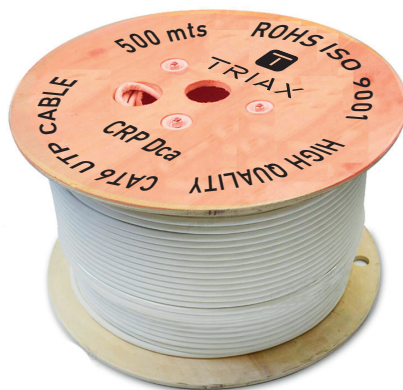

Cables UTP CAT6 Euroclase CPR Dca, Cca, Eca

❖ Red de cable estructurado

CT6-5CUD (2382)