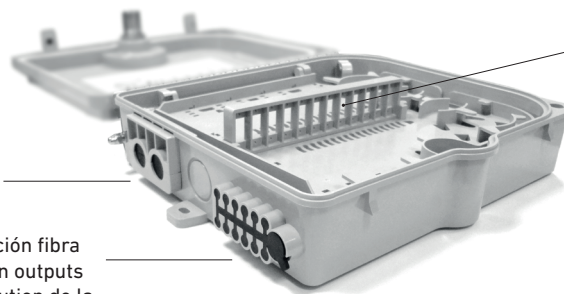

Caja de distribución con cerradura, se suministra sin adaptadores y ofrece la posibilidad de hasta 24 fibras.

Lockable distribution box, supplied without adapters and offers the possibility of up to 24 fibres.

Boîte de distribution verrouillable, fournie sans adaptateurs et offrant la possibilité de recevoir jusqu'à 24 fibres.

Componentes del embalaje: Caja fibra, tornillos, bridas, protectores de fusión, llave
Packaging components: Fiber box, screws, flanges, fusion protectors, key
Composants de l'emballage : Boîte à fibres, vis, brides, protecteurs de fusion, clé

Apertura y cierre de la caja (C)
Opening and closing the box
Ouverture et fermeture de la boîte

Fijación mural (T)
Wall mounting
Fixation murale

Entradas fibra
Fiber inputs
Entrée fibre
Salidas distribución fibra
Fibre distribution outputs
Sortie de distribution de la fibre