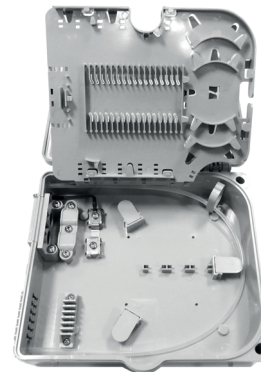

Boîte de distribution verrouillable, fournie sans adaptateurs et offrant la possibilité de recevoir jusqu'à 24 fibres.

Componentes del embalaje: Caja fibra, tornillos, bridas, protectores de fusión, llave
Packaging components: Fiber box, screws, flanges, fusion protectors, key
Composants de l'emballage : Boîte à fibres, vis, brides, protecteurs de fusion, clé

Apertura y cierre de la caja (C)
Opening and closing the box
Ouverture et fermeture de la boîte

Fijación mural (T)
Wall mounting
Fixation murale

Entradas fibra
Fiber inputs
Entrée fibre
Salidas distribución fibra
Fibre distribution outputs
Sortie de distribution de la fibre

Soporte de adaptadores extraíble
Removable adaptor support
Support d'adaptateur amovible

Entradas y salidas de fibras
Fiber inputs and outputs
Entrées et sorties en fibre optique

Apertura bandeja 18 porta-fusiones
Opening tray 18 fusion holder
Plateau d'ouverture 18 supports de fusion