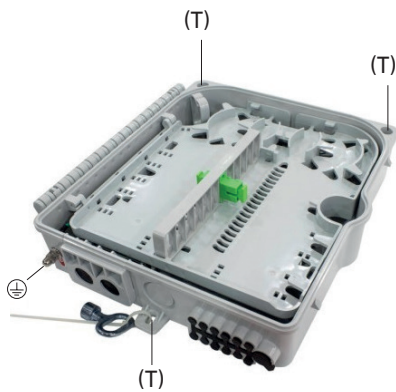

Fijación mural (T)
Wall mounting
Fixation murale