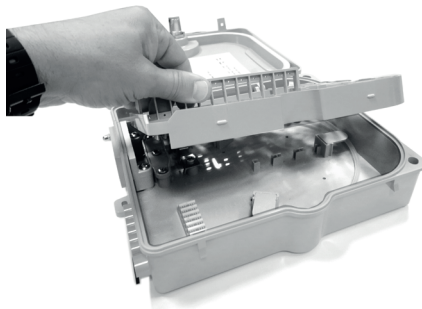

Caja de distribución con cerradura, se suministra sin adaptadores y ofrece la posibilidad de hasta 24 fibras.

Lockable distribution box, supplied without adapters and offers the possibility of up to 24 fibres.

Boîte de distribution verrouillable, fournie sans adaptateurs et offrant la possibilité de recevoir jusqu'à 24 fibres.

Componentes del embalaje: Caja fibra, tornillos, bridas, protectores de fusión, llave
Packaging components: Fiber box, screws, flanges, fusion protectors, key
Composants de l'emballage : Boîte à fibres, vis, brides, protecteurs de fusion, clé

Soporte de adaptadores extraíble
Removable adaptor support
Support d'adaptateur amovible

Entradas y salidas de fibras
Fiber inputs and outputs
Entrées et sorties en fibre optique

Apertura bandeja 18 porta-fusiones
Opening tray 18 fusion holder
Plateau d'ouverture 18 supports de fusion