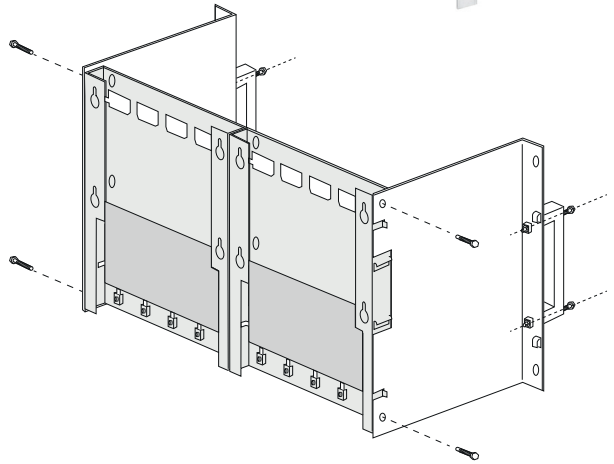

**SR-HTI**  
(Ref. 3867)

**SOPORTE RACK DE 6U DE ALTURA**  
**RACK SUPPORT 6U HIGHT**  
**SUPPORT DE RACK HAUTEUR 6U**

Fijación de dos bases BACK-500 para instalación de la cabecera en rack 19"  
 Rack 19" fixing for two base-plates (BACK-500) headend installation  
 Fixation de deux bases BACK-500 pour l'installation de la station de tête dans le r

**SR-HTI (3867)**  
 Soporte rack de 6U de altura  
 Rack support 6U height  
 Support de rack hauteur 6U