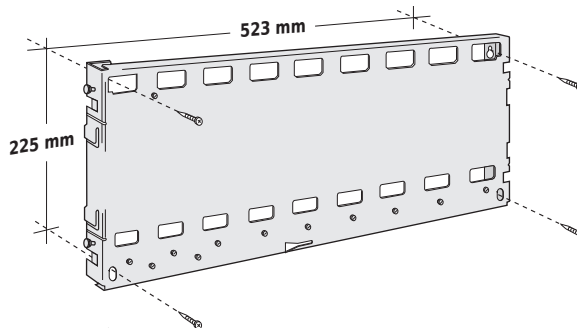

BAS-700 (Ref. 4403)
BAS-900 (Ref. 4411)

BASES-SOPORTE
BASE-PLATES
PLATINES

FIJACION A LA PARED
WALL-FIXING
FIXATION MURALE

BAS-700 ▲

BAS-900 ▲

Tornillos para **CONEXION A TIERRA.**
GROUNDING screws.
 Vis pour **MISE À LA TERRE.**

ENSAMBLAJE HORIZONTAL DE DOS BASES
HORIZONTAL JOINING OF TWO BASE-PLATES
ASSEMBLAGE HORIZONTAL DE DEUX PLATINES

(DIN7971 3,9x12,5)

Tornillos para reforzar el ensamble. (No suministrados).
Screws to reinforce the joining. (Not supplied).
 Vis pour renforcer l'assemblage. (Non fournies).