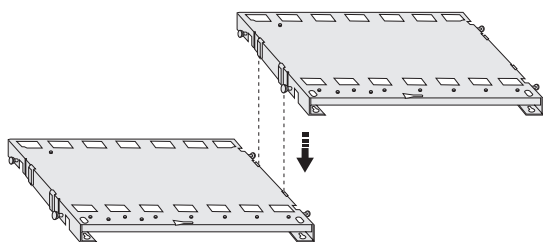

BAS-700 (Ref. 4403)
BAS-900 (Ref. 4411)

BASES-SOPORTE
BASE-PLATES
PLATINES

FIJACION A LA PARED
WALL-FIXING
FIXATION MURALE

BAS-700 ▲

BAS-900 ▲

Tornillos para **CONEXION A TIERRA.**
GROUNDING screws.
 Vis pour **MISE À LA TERRE.**

ENSAMBLAJE HORIZONTAL DE DOS BASES
HORIZONTAL JOINING OF TWO BASE-PLATES
ASSEMBLAGE HORIZONTAL DE DEUX PLATINES

(DIN7971 3,9x12,5)

Tornillos para reforzar el ensamble. (No suministrados).
Screws to reinforce the joining. (Not supplied).
 Vis pour renforcer l'assemblage. (Non fournies).