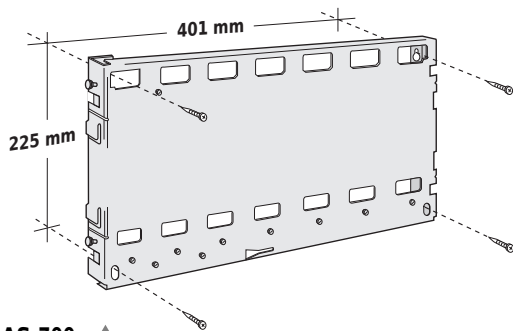

BAS-700 (Ref. 4403)
BAS-900 (Ref. 4411)

BASES-SOPORTE
BASE-PLATES
PLATINES

FIJACION A LA PARED
WALL-FIXING
FIXATION MURALE

BAS-700 ▲

BAS-900 ▲

Tornillos para **CONEXION A TIERRA.**
GROUNDING screws.
 Vis pour **MISE À LA TERRE.**

ENSAMBLAJE HORIZONTAL DE DOS BASES
HORIZONTAL JOINING OF TWO BASE-PLATES
ASSEMBLAGE HORIZONTAL DE DEUX PLATINES

(DIN7971 3,9x12,5)

Tornillos para reforzar el ensamble. (No suministrados).
Screws to reinforce the joining. (Not supplied).
 Vis pour renforcer l'assemblage. (Non fournies).