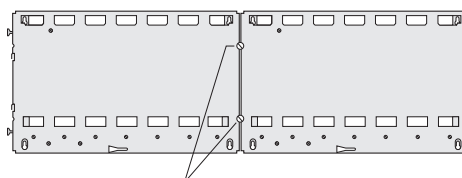

BAS-700 (Ref. 4403)
BAS-900 (Ref. 4411)

BASES-SOPORTE
BASE-PLATES
PLATINES

FIJACION A LA PARED
WALL-FIXING
FIXATION MURALE

BAS-700 ▲

BAS-900 ▲

Tornillos para **CONEXION A TIERRA.**
GROUNDING screws.
 Vis pour **MISE À LA TERRE.**

ENSAMBLAJE HORIZONTAL DE DOS BASES
HORIZONTAL JOINING OF TWO BASE-PLATES
ASSEMBLAGE HORIZONTAL DE DEUX PLATINES

(DIN7971 3,9x12,5)

Tornillos para reforzar el ensamble. (No suministrados).
Screws to reinforce the joining. (Not supplied).
 Vis pour renforcer l'assemblage. (Non fournies).