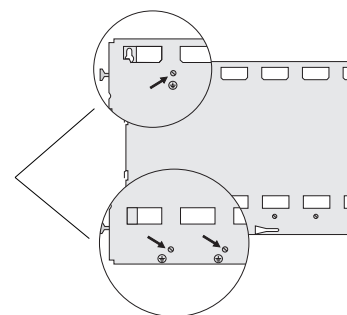

BAS-700 (Ref. 4403)
BAS-900 (Ref. 4411)

BASES-SOPORTE
BASE-PLATES
PLATINES

FIJACION A LA PARED
WALL-FIXING
FIXATION MURALE

BAS-700 ▲

BAS-900 ▲

Tornillos para **CONEXION A TIERRA.**
GROUNDING screws.
 Vis pour **MISE À LA TERRE.**

ENSAMBLAJE HORIZONTAL DE DOS BASES
HORIZONTAL JOINING OF TWO BASE-PLATES
ASSEMBLAGE HORIZONTAL DE DEUX PLATINES

(DIN7971 3,9x12,5)

Tornillos para reforzar el ensamble. (No suministrados).
Screws to reinforce the joining. (Not supplied).
 Vis pour renforcer l'assemblage. (Non fournies).